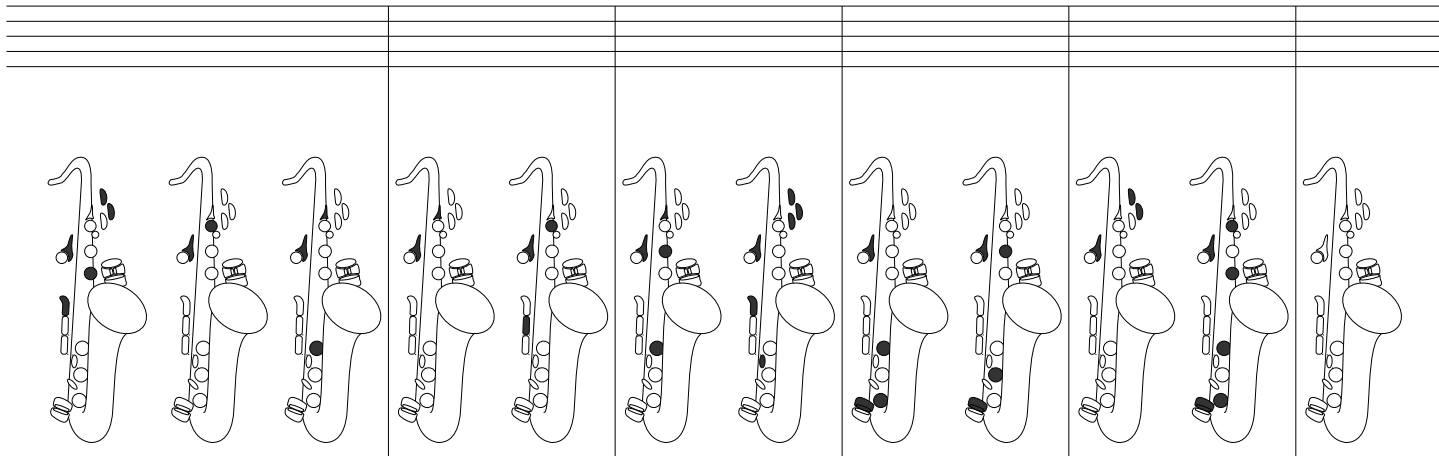

Grifftabelle für Saxophon

tiefe Lage

Grifftabelle für Saxophon

hohe Lage

Grifftabelle für Saxophon

Flageolett Alt-Sax 1

8va o	8va # o b o	8va o
		

8va # o b o	8va o	8va o
		

Grifftabelle für Saxophon

Flageolett Alt-Sax 2

8va
o ba

8va
o

8va
o bo

8va
o
==

8va
o
==

Grifftabelle für Saxophon

Flageolett Tenor-Sax 1

8va	8va	8va
		
		

8va	8va	8va
		
		

Grifftabelle für Saxophon

Flageolett Tenor-Sax 2

8va

o ba

8va